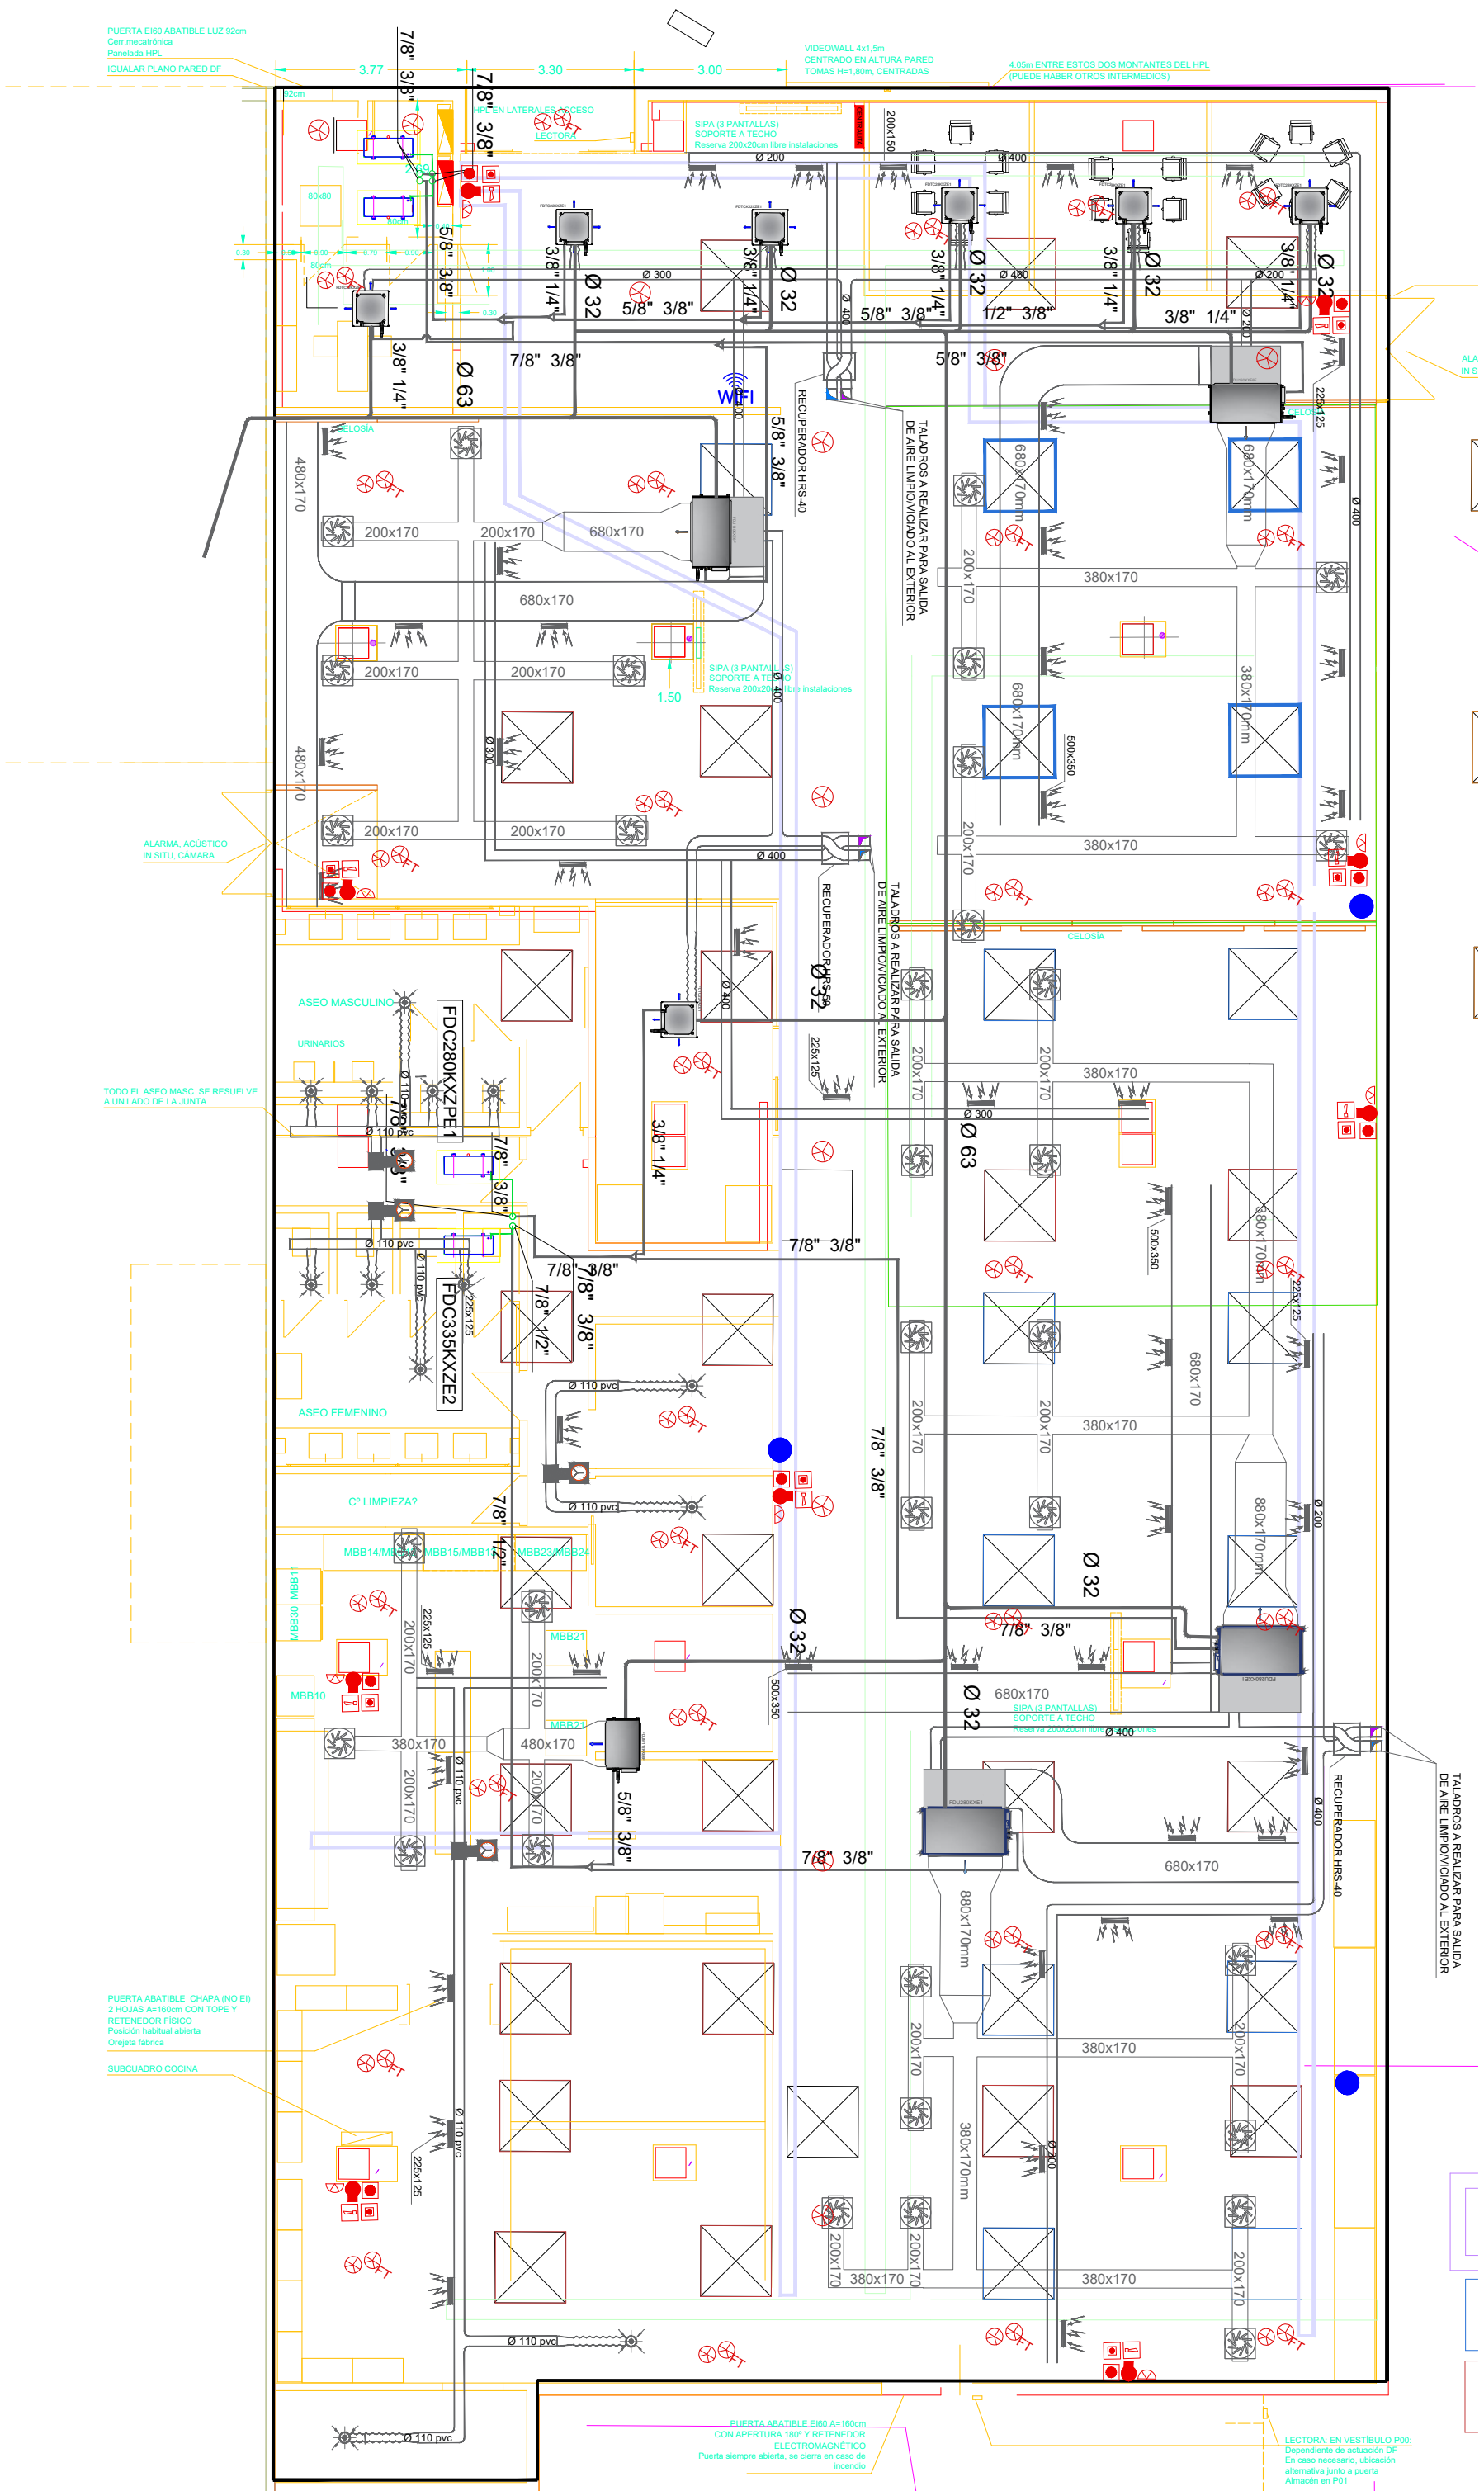

PUERTA E160 ABATIBLE LUZ 92cm  
Cerr.mecánica  
Panelada HPL  
IGUALAR PLANO PARED DF

VIDEOWALL 4x1.5m  
CENTRADO EN ALTURA PARED  
TOMAS H=1.80m, CENTRADAS

4.05m ENTRE ESTOS DOS MONTANTES DEL HPL  
(PUEDE HABER OTROS INTERMEDIOS)

ALARMA, ACÚSTICO  
IN SITU, CÁMARA

TODO EL ASEO MASC. SE RESUELVE  
A UN LADO DE LA JUNTA

PUERTA ABATIBLE CHAPA (NO EI)  
2 HOJAS A=160cm CON TOPE Y  
RETENEDOR FÍSICO  
Posición habitual abierta  
Orejeta fábrica

PUERTA ABATIBLE E160 A=160cm  
CON APERTURA 180° Y RETENEDOR  
ELECTROMAGNÉTICO  
Puerta siempre abierta, se cierra en caso de  
incendio

LECTORA EN VESTÍBULO P00.  
Dependiente de actuación DF  
En caso necesario, ubicación  
alternativa junto a puerta  
Almacén en P01