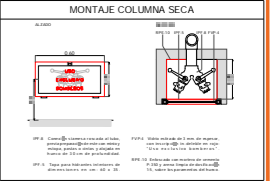

PROYECTANTE ANLUGA S.A.	INSTALADOR Dulcinea María Pereda, Col. AP011
EMPLAZAMIENTO AVDA. SES SAVINES, SA COMA, 07560 (S. LLORENÇ)	
DOCUMENTO DOCUMENTACIÓN INSTALACIÓN CONTRA INCENDIOS HOTEL MEDITERRANEO	
TÍTULO INSTALACIONES DE CONTRAINCENDIOS. ELEMENT. TERMINALES PLANTA SOTANO - GENERAL	
FECHA 09 / 2023	ESCALA 1:300 1:600
FORO A1	FORO A3 PS-GEN.R8