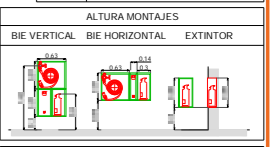

PROYECTANTE ANLUGA S.A.	INSTALADOR Dulcinea María Pereda, Col. AP011
EMPLAZAMIENTO AVDA. SES SAVINES, SA COMA, 07560 (S. LLORENÇ)	
DOCUMENTO DOCUMENTACIÓN INSTALACIÓN CONTRA INCENDIOS HOTEL MEDITERRANEO	
TÍTULO INSTALACIONES DE CONTRAINCENDIOS. ELEMENT. TERMINALES PLANTA SOTANO - GENERAL	
FECHA 09 / 2023	ESCALA 1:300 1:600
FORO A1	FORO A3 PS-GEN.R8